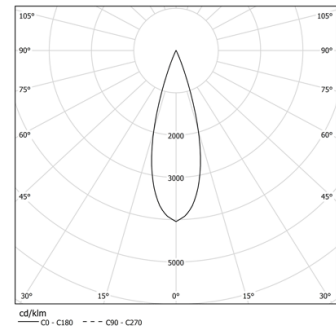

39W / 3720lm / 4000K / On/Off / Medium
31° / 900mm

64013

Structure

- 1 Profile
- 2 End caps
- 3 Fitting accessories
- 4 Profile coupling

Modules

- A inVision Module

Design: O/M + Bartenbach GmbH

Módulo inVision em alumínio com face metálica perfurada e acabamento com pintura texturada.

LED CRI>80 / >50.000h, L80/B10 / 2-step MacAdam

Fonte de alimentação incluída.

IP20 | 230Vac | 50/60Hz

LED	4000K	Fonte de Luz	Luminária
Potência	39W	39W	45,9W
Fluxo	5100lm	5100lm	3720lm
Eficiência	131lm/W	131lm/W	81lm/W
LOR	-	-	73%
UGR	-	-	<13

Ângulo de abertura
Medium 31°

Aplicação

Peso
0,6Kg

mm

Acabamentos

- .01 Branco / RAL 9010
- .02 Preto / RAL 9005

Choose the length and layout of the system exactly as you want it, to model the right lighting functions for different tasks. For further information please contact: support@om-light.com