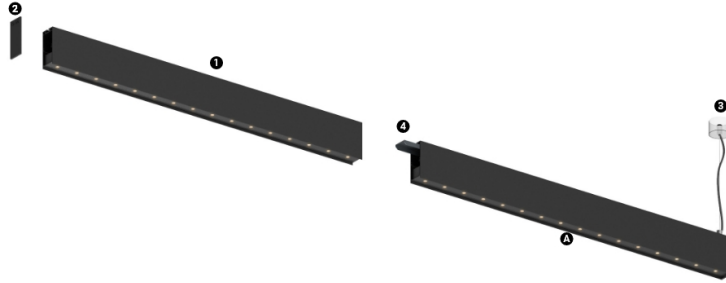

21W / 1890lm / 4000K / On/Off / Medium 31°
/ 900mm

64012

Design: O/M + Bartenbach GmbH
Módulo inVision em alumínio com face metálica perfurada e acabamento com pintura texturada.

LED CRI>80 / >50.000h, L80/B10 / 2-step MacAdam
Fonte de alimentação incluída.
IP20 | 230Vac | 50/60Hz

Structure

- 1 Profile
- 2 End caps
- 3 Fitting accessories
- 4 Profile coupling

Modules

- A inVision Module

LED	4000K	Fonte de Luz	Luminária
Potência	21W		25,6W
Fluxo	2580lm		1890lm
Eficiência	123lm/W		74lm/W
LOR	-		73%
UGR	-		<10

Ângulo de abertura
Medium 31°

Aplicação

Peso
0,6Kg

Acabamentos

- .01 Branco / RAL 9010
- .02 Preto / RAL 9005

Choose the length and layout of the system exactly as you want it, to model the right lighting functions for different tasks. For further information please contact: support@om-light.com