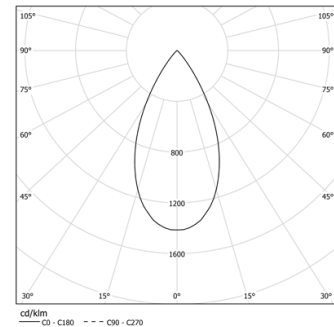

21W / 1470lm / 3000K / On/Off / Flood 52° / 900mm

64006

Design: O/M + Bartenbach GmbH  
Módulo inVision em alumínio com face metálica perfurada e acabamento com pintura texturada.

LED CRI>90 / >50.000h, L80/B10 / 2-step MacAdam  
Fonte de alimentação incluída.  
IP20 | 230Vac | 50/60Hz

#### Structure

- 1 Profile
- 2 End caps
- 3 Fitting accessories
- 4 Profile coupling

#### Modules

- A inVision Module

LED	3000K	Fonte de Luz	Luminária
Potência	21W	1935lm	1470lm
Fluxo	92lm/W	-	57lm/W
LOR	-	-	76%
UGR	-	-	<10

Ângulo de abertura  
Flood 52°

Aplicação

Peso  
0,6Kg

mm