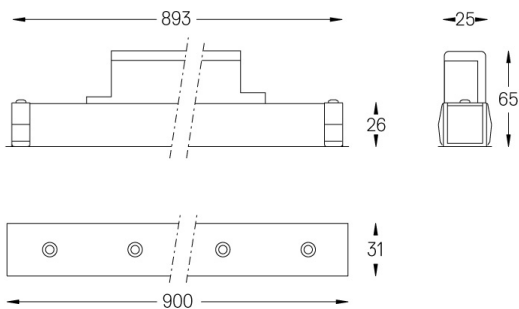

#### Structure

- 1 Profile
- 2 End caps
- 3 Fitting accessories
- 4 Profile coupling

#### Modules

- A inVision Module

LED	3000K	Fonte de Luz	Luminária
Potência	21W	1935lm	1470lm
Fluxo	92lm/W	-	57lm/W
LOR	-	-	76%
UGR	-	-	<10

Ângulo de abertura  
Flood 52°

Aplicação

Peso  
0,6Kg

mm