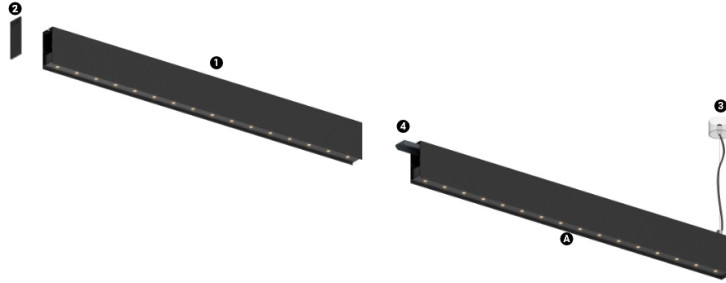

21W / 1470lm / 3000K / On/Off / Flood 52° / 900mm

64006

Design: O/M + Bartenbach GmbH  
Módulo inVision em alumínio com face metálica perfurada e acabamento com pintura texturada.

LED CRI>90 / >50.000h, L80/B10 / 2-step MacAdam  
Fonte de alimentação incluída.  
IP20 | 230Vac | 50/60Hz

#### Structure

- 1 Profile
- 2 End caps
- 3 Fitting accessories
- 4 Profile coupling

#### Modules

- A inVision Module

LED	3000K	Fonte de Luz	Luminária
Potência	21W	1935lm	1470lm
Fluxo	92lm/W	-	57lm/W
LOR	-	-	76%
UGR	-	-	<10

Ângulo de abertura  
Flood 52°

Aplicação

Peso  
0,6Kg

mm