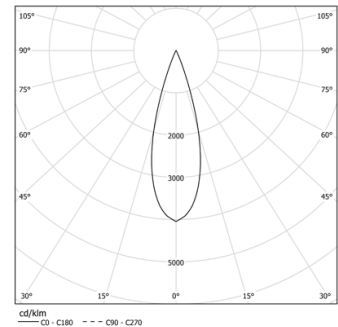

39W / 2820lm / 3000K / On/Off / Medium
31° / 900mm

64005

Structure

- 1 Profile
- 2 End caps
- 3 Fitting accessories
- 4 Profile coupling

Modules

- A inVision Module

Design: O/M + Bartenbach GmbH

Módulo inVision em alumínio com face metálica perfurada e acabamento com pintura texturada.

LED CRI>90 / >50.000h, L80/B10 / 2-step MacAdam

Fonte de alimentação incluída.

IP20 | 230Vac | 50/60Hz

LED	3000K	Fonte de Luz	Luminária
Potência	39W	3870lm	2820lm
Fluxo	39W	99lm/W	61lm/W
Eficiência	-	-	73%
LOR	-	-	<13
UGR	-	-	-

Ângulo de abertura
Medium 31°

Aplicação

Peso
0,6Kg

mm

Acabamentos

- .01 Branco / RAL 9010
- .02 Preto / RAL 9005

Choose the length and layout of the system exactly as you want it, to model the right lighting functions for different tasks. For further information please contact: support@om-light.com