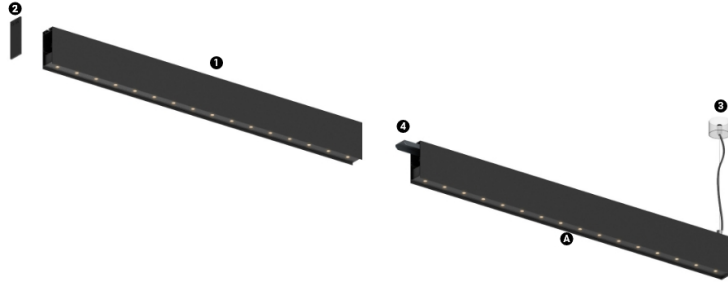

39W / 2820lm / 3000K / On/Off / Medium
31° / 900mm

64005

Structure

- 1 Profile
- 2 End caps
- 3 Fitting accessories
- 4 Profile coupling

Modules

- A inVision Module

Design: O/M + Bartenbach GmbH

Módulo inVision em alumínio com face metálica perfurada e acabamento com pintura texturada.

LED CRI>90 / >50.000h, L80/B10 / 2-step MacAdam

Fonte de alimentação incluída.

IP20 | 230Vac | 50/60Hz

LED	3000K	Fonte de Luz	Luminária
Potência	39W	3870lm	2820lm
Fluxo	39W	99lm/W	61lm/W
Eficiência	-	-	73%
LOR	-	-	<13
UGR	-	-	-

Ângulo de abertura
Medium 31°

Aplicação

Peso
0,6Kg

mm

Acabamentos

- .01 Branco / RAL 9010
- .02 Preto / RAL 9005

Choose the length and layout of the system exactly as you want it, to model the right lighting functions for different tasks. For further information please contact: support@om-light.com