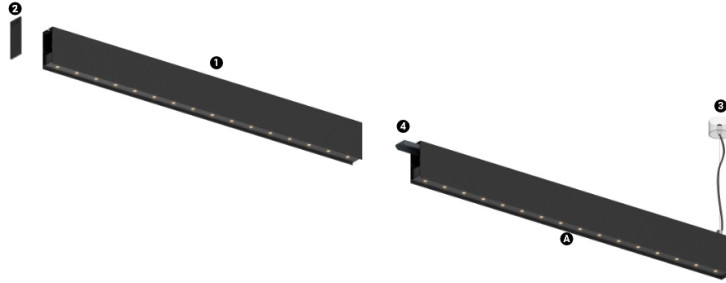

21W / 1380lm / 2700K / On/Off / Flood 52° / 900mm

63998

Design: O/M + Bartenbach GmbH  
Módulo inVision em alumínio com face metálica perfurada e acabamento com pintura texturada.

LED CRI>90 / >50.000h, L80/B10 / 2-step MacAdam  
Fonte de alimentação incluída.  
IP20 | 230Vac | 50/60Hz

#### Structure

- 1 Profile
- 2 End caps
- 3 Fitting accessories
- 4 Profile coupling

#### Modules

- A inVision Module

LED	2700K	Fonte de Luz	Luminária
Potência	21W		25,6W
Fluxo	1800lm		1380lm
Eficiência	86lm/W		54lm/W
LOR	-		77%
UGR	-		<10

Ângulo de abertura  
Flood 52°

Aplicação

Peso  
0,6Kg