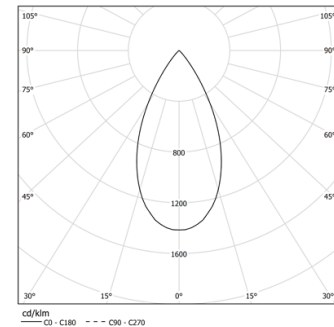

#### Structure

- 1 Profile
- 2 End caps
- 3 Fitting accessories
- 4 Profile coupling

#### Modules

- A inVision Module

LED	2700K	Fonte de Luz	Luminária
Potência	21W		25,6W
Fluxo	1800lm		1380lm
Eficiência	86lm/W		54lm/W
LOR	-		77%
UGR	-		<10

Ângulo de abertura  
Flood 52°

Aplicação

Peso  
0,6Kg

mm