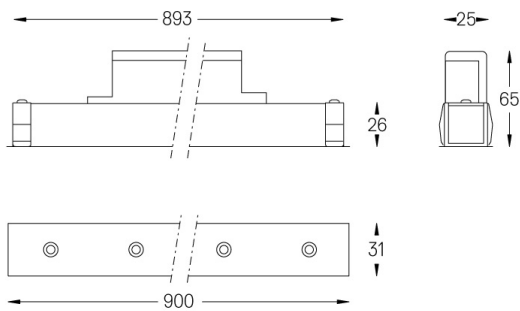

#### Structure

- 1 Profile
- 2 End caps
- 3 Fitting accessories
- 4 Profile coupling

#### Modules

- A inVision Module

LED	2700K	Fonte de Luz	Luminária
Potência	21W		25,6W
Fluxo	1800lm		1380lm
Eficiência	86lm/W		54lm/W
LOR	-		77%
UGR	-		<10

Ângulo de abertura  
Flood 52°

Aplicação

Peso  
0,6Kg

mm