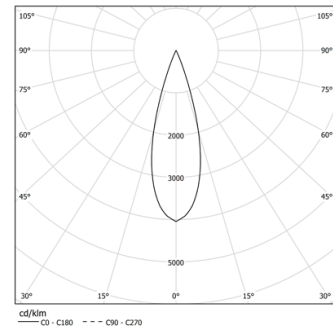

39W / 2610lm / 2700K / On/Off / Medium
31° / 900mm

63997

Structure

- 1 Profile
- 2 End caps
- 3 Fitting accessories
- 4 Profile coupling

Modules

- A inVision Module

Design: O/M + Bartenbach GmbH

Módulo inVision em alumínio com face metálica perfurada e acabamento com pintura texturada.

LED CRI>90 / >50.000h, L80/B10 / 2-step MacAdam

Fonte de alimentação incluída.

IP20 | 230Vac | 50/60Hz

LED	2700K	Fonte de Luz	Luminária
Potência	39W		45,9W
Fluxo	3600lm		2610lm
Eficiência	92lm/W		57lm/W
LOR	-		73%
UGR	-		<13

Ângulo de abertura
Medium 31°

Aplicação

Peso
0,6Kg

mm

Acabamentos

- .01 Branco / RAL 9010
- .02 Preto / RAL 9005

Choose the length and layout of the system exactly as you want it, to model the right lighting functions for different tasks. For further information please contact: support@om-light.com