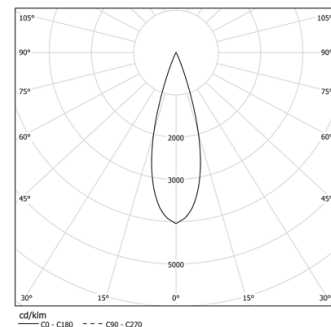

Acessórios de fixação para versão suspensa encomendados separadamente.

LED CRI>80 / >50.000h, L80/B10 / 2-step MacAdam

Fonte de alimentação incluída.

IP20 | 230Vac | 50/60Hz

LED	4000K	Fonte de Luz	Luminária
Potência	52W		61,2W
Fluxo	6800lm		4960lm
Eficiência	131lm/W		81lm/W
LOR	-		73%
UGR	-		<10