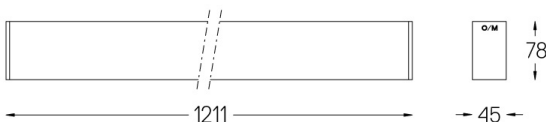

27W / 2520lm / 4000K / DALI / Medium 31° /
1211mm

63984

Design: O/M + Bartenbach GmbH

Luminária saliente ou suspensa com corpo em alumínio com pintura eletrostática texturada com tinta 100% poliéster.

Topos em alumínio anodizado com pintura electroestática texturada com tinta 100% poliéster. Corpo e espelho perfurado em alumínio com acabamento de pintura texturada. Dotada da mais recente tecnologia da Bartenbach GmbH, a inVision45 revela-se uma solução discreta, capaz de assegurar uma excelente distribuição de luz e conforto visual a partir de uma fonte quase impercetível.

Ângulo de abertura
Medium 31°

Aplicação

Peso
2,5Kg

Acabamentos

○ .01 Branco / RAL 9010

● .02 Preto / RAL 9005

Obrigatório

54036 Acessório de suspensão