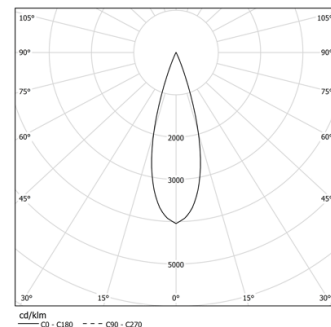

27W / 2520lm / 4000K / DALI / Medium 31° /
1211mm

63984

Design: O/M + Bartenbach GmbH

Luminária saliente ou suspensa com corpo em alumínio com pintura eletrostática texturada com tinta 100% poliéster.

Topos em alumínio anodizado com pintura electrostática texturada com tinta 100% poliéster. Corpo e espelho perfurado em alumínio com acabamento de pintura texturada. Dotada da mais recente tecnologia da Bartenbach GmbH, a inVision45 revela-se uma solução discreta, capaz de assegurar uma excelente distribuição de luz e conforto visual a partir de uma fonte quase impercetível.

Acessórios de fixação para versão suspensa encomendados separadamente.

LED CRI>80 / >50.000h, L80/B10 / 2-step MacAdam

Fonte de alimentação incluída.

IP20 | 230Vac | 50/60Hz

LED	4000K	Fonte de Luz	Luminária
Potência		27W	32,9W
Fluxo		3440lm	2520lm
Eficiência		127lm/W	77lm/W
LOR		-	73%
UGR		-	<10