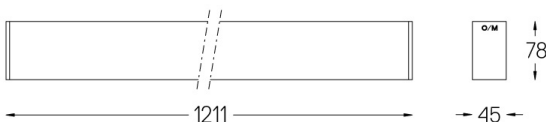

27W / 2520lm / 4000K / DALI / Medium 31° /
1211mm

63984

Design: O/M + Bartenbach GmbH

Luminária saliente ou suspensa com corpo em alumínio com pintura eletrostática texturada com tinta 100% poliéster.

Topos em alumínio anodizado com pintura electrostática texturada com tinta 100% poliéster. Corpo e espelho perfurado em alumínio com acabamento de pintura texturada. Dotada da mais recente tecnologia da Bartenbach GmbH, a inVision45 revela-se uma solução discreta, capaz de assegurar uma excelente distribuição de luz e conforto visual a partir de uma fonte quase impercetível.

Ângulo de abertura
Medium 31°

Aplicação

Peso
2,5Kg

Acabamentos

○ .01 Branco / RAL 9010

● .02 Preto / RAL 9005

Obrigatório

54036 Acessório de suspensão