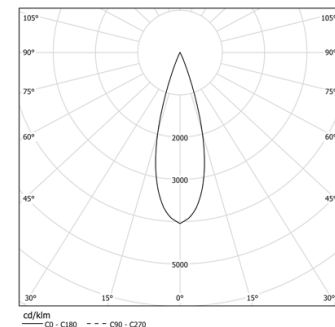

Design: O/M + Bartenbach GmbH

Luminária saliente ou suspensa com corpo em alumínio com pintura eletrostática texturada com tinta 100% poliéster.

Topos em alumínio anodizado com pintura electroestática texturada com tinta 100% poliéster. Corpo e espelho perfurado em alumínio com acabamento de pintura texturada. Dotada da mais recente tecnologia da Bartenbach GmbH, a inVision45 revela-se uma solução discreta, capaz de assegurar uma excelente distribuição de luz e conforto visual a partir de uma fonte quase impercetível.

Acessórios de fixação para versão suspensa encomendados separadamente.

LED CRI>80 / >50.000h, L80/B10 / 2-step MacAdam

Fonte de alimentação incluída.

IP20 | 230Vac | 50/60Hz

LED	4000K	Fonte de Luz	Luminária
Potência	27W		32,9W
Fluxo	3440lm		2520lm
Eficiência	127lm/W		77lm/W
LOR	-		73%
UGR	-		<10

Ângulo de abertura
Medium 31°

Aplicação

Peso
2,5Kg