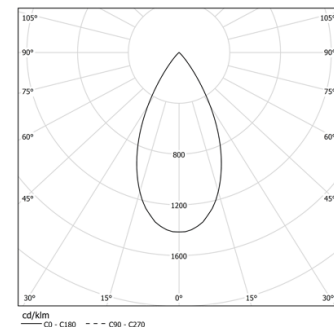

Design: O/M + Bartenbach GmbH

Luminária saliente ou suspensa com corpo em alumínio com pintura eletrostática texturada com tinta 100% poliéster.

Topos em alumínio anodizado com pintura electroestática texturada com tinta 100% poliéster. Corpo e espelho perfurado em alumínio com acabamento de pintura texturada. Dotada da mais recente tecnologia da Bartenbach GmbH, a inVision45 revela-se uma solução discreta, capaz de assegurar uma excelente distribuição de luz e conforto visual a partir de uma fonte quase impercetível.

Acessórios de fixação para versão suspensa encomendados separadamente.

LED CRI>80 / >50.000h, L80/B10 / 2-step MacAdam

Fonte de alimentação incluída.

IP20 | 230Vac | 50/60Hz

LED	4000K	Fonte de Luz	Luminária
Potência	52W		61,2W
Fluxo	6800lm		5160lm
Eficiência	131lm/W		84lm/W
LOR	-		76%
UGR	-		<16

Ângulo de abertura
Flood 52°

Aplicação

Peso
2,5Kg

Acabamentos

○ .01 Branco / RAL 9010

● .02 Preto / RAL 9005

Obrigatório

54036 Acessório de suspensão

54034 Base transparente

ø60x35mm