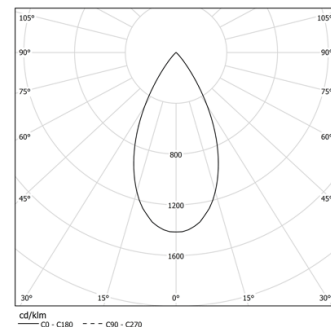

Design: O/M + Bartenbach GmbH

Luminária saliente ou suspensa com corpo em alumínio com pintura eletrostática texturada com tinta 100% poliéster.

Topos em alumínio anodizado com pintura electroestática texturada com tinta 100% poliéster. Corpo e espelho perfurado em alumínio com acabamento de pintura texturada. Dotada da mais recente tecnologia da Bartenbach GmbH, a inVision45 revela-se uma solução discreta, capaz de assegurar uma excelente distribuição de luz e conforto visual a partir de uma fonte quase impercetível.

Acessórios de fixação para versão suspensa encomendados separadamente.

LED CRI>80 / >50.000h, L80/B10 / 2-step MacAdam

Fonte de alimentação incluída.

IP20 | 230Vac | 50/60Hz

LED	4000K	Fonte de Luz	Luminária
Potência	27W		32,9W
Fluxo	3440lm		2600lm
Eficiência	127lm/W		79lm/W
LOR	-		76%
UGR	-		<13

Ângulo de abertura
Flood 52°

Aplicação

Peso
2,5Kg