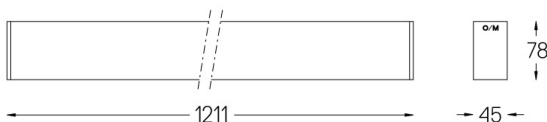

Acabamentos

○ .01 Branco / RAL 9010

● .02 Preto / RAL 9005

Obrigatório

54036 Acessório de suspensão

54034 Base transparente

ø60x35mm