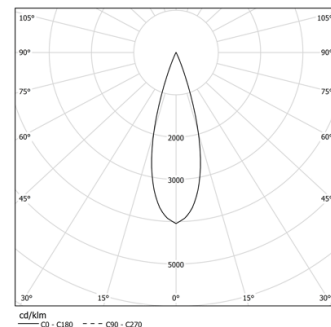

Design: O/M + Bartenbach GmbH

Luminária saliente ou suspensa com corpo em alumínio com pintura eletrostática texturada com tinta 100% poliéster.

Topos em alumínio anodizado com pintura electroestática texturada com tinta 100% poliéster. Corpo e espelho perfurado em alumínio com acabamento de pintura texturada. Dotada da mais recente tecnologia da Bartenbach GmbH, a inVision45 revela-se uma solução discreta, capaz de assegurar uma excelente distribuição de luz e conforto visual a partir de uma fonte quase impercetível.

Acessórios de fixação para versão suspensa encomendados separadamente.

LED CRI>90 / >50.000h, L80/B10 / 2-step MacAdam

Fonte de alimentação incluída.

IP20 | 230Vac | 50/60Hz

LED	3000K	Fonte de Luz	Luminária
Potência		52W	61,2W
Fluxo		5160lm	3760lm
Eficiência		99lm/W	61lm/W
LOR		-	73%
UGR		-	<10

Ângulo de abertura
Medium 31°

Aplicação

Peso
2,5Kg