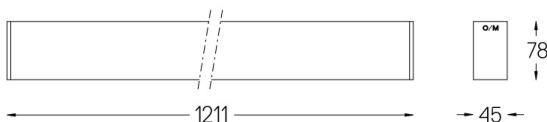

52W / 3760lm / 3000K / DALI / Medium 31° / 1211mm

63961

Design: O/M + Bartenbach GmbH

Luminária saliente ou suspensa com corpo em alumínio com pintura eletrostática texturada com tinta 100% poliéster.

Topos em alumínio anodizado com pintura electroestática texturada com tinta 100% poliéster. Corpo e espelho perfurado em alumínio com acabamento de pintura texturada. Dotada da mais recente tecnologia da Bartenbach GmbH, a inVision45 revela-se uma solução discreta, capaz de assegurar uma excelente distribuição de luz e conforto visual a partir de uma fonte quase impercetível.

Ângulo de abertura
Medium 31°

Aplicação

Peso
2,5Kg

Acabamentos

○ .01 Branco / RAL 9010

● .02 Preto / RAL 9005

Obrigatório

54036 Acessório de suspensão