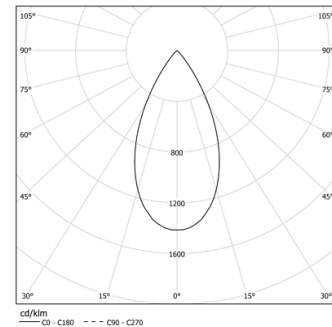

Ângulo de abertura
Flood 52°

Aplicação

Peso
1,9Kg

mm

Acabamentos

○ .01 Branco / RAL 9010

● .02 Preto / RAL 9005

Obrigatório