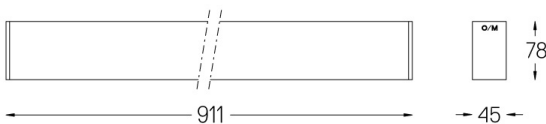

39W / 2940lm / 3000K / On/Off / Flood 52°
/ 911mm

63947

Design: O/M + Bartenbach GmbH

Luminária saliente ou suspensa com corpo em alumínio com pintura eletrostática texturada com tinta 100% poliéster.

Topos em alumínio anodizado com pintura electroestática texturada com tinta 100% poliéster. Corpo e espelho perfurado em alumínio com acabamento de pintura texturada. Dotada da mais recente tecnologia da Bartenbach GmbH, a inVision45 revela-se uma solução discreta, capaz de assegurar uma excelente distribuição de luz e conforto visual a partir de uma fonte quase impercetível.

Ângulo de abertura
Flood 52°

Aplicação

Peso
1,9Kg

mm

Acabamentos

○ .01 Branco / RAL 9010

● .02 Preto / RAL 9005

Obrigatório