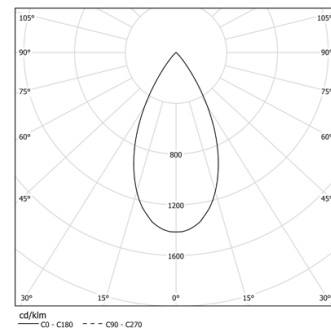

Ângulo de abertura
Flood 52°

Aplicação

Peso
1,3Kg

Acabamentos

○ .01 Branco / RAL 9010

● .02 Preto / RAL 9005

Obrigatório

54036 Acessório de suspensão

54034 Base transparente

ø60x35mm