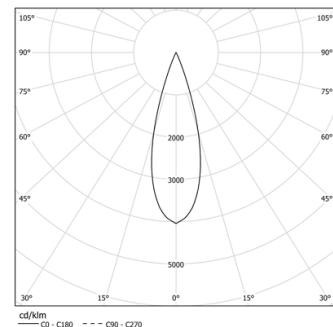

52W / 3480lm / 2700K / DALI / Medium 31° / 1211mm

63937

Design: O/M + Bartenbach GmbH

Luminária saliente ou suspensa com corpo em alumínio com pintura eletrostática texturada com tinta 100% poliéster.

Topos em alumínio anodizado com pintura electroestática texturada com tinta 100% poliéster. Corpo e espelho perfurado em alumínio com acabamento de pintura texturada. Dotada da mais recente tecnologia da Bartenbach GmbH, a inVision45 revela-se uma solução discreta, capaz de assegurar uma excelente distribuição de luz e conforto visual a partir de uma fonte quase impercetível.

Acessórios de fixação para versão suspensa encomendados separadamente.

LED CRI>90 / >50.000h, L80/B10 / 2-step MacAdam

Fonte de alimentação incluída.

IP20 | 230Vac | 50/60Hz

LED	2700K	Fonte de Luz	Luminária
Potência	52W		61,2W
Fluxo	4800lm		3480lm
Eficiência	92lm/W		57lm/W
LOR	-		73%
UGR	-		<10