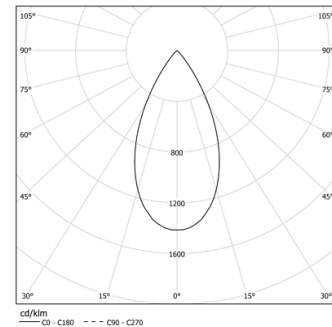

26W / 1820lm / 2700K / On/Off / Flood 52° / 611mm

63919

Design: O/M + Bartenbach GmbH

Luminária saliente ou suspensa com corpo em alumínio com pintura eletrostática texturada com tinta 100% poliéster.

Topos em alumínio anodizado com pintura electroestática texturada com tinta 100% poliéster. Corpo e espelho perfurado em alumínio com acabamento de pintura texturada. Dotada da mais recente tecnologia da Bartenbach GmbH, a inVision45 revela-se uma solução discreta, capaz de assegurar uma excelente distribuição de luz e conforto visual a partir de uma fonte quase impercetível.

Ângulo de abertura  
Flood 52°

Aplicação

Peso  
1,3Kg

Acabamentos

- .01 Branco / RAL 9010
- .02 Preto / RAL 9005

Obrigatório

54036 Acessório de suspensão

54034 Base transparente

ø60x35mm