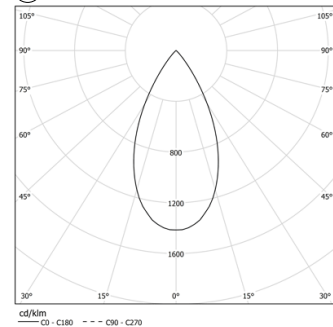

Design: O/M + Bartenbach GmbH

Luminária saliente ou suspensa com corpo em alumínio com pintura eletrostática texturada com tinta 100% poliéster.

Topos em alumínio anodizado com acabamento mate ou pintura electrostática texturada com tinta 100% poliéster.

Corpo e espelho perfurado em alumínio com acabamento de pintura texturada. Dotada da mais recente tecnologia da Bartenbach GmbH, a inVision35 revela-se uma solução discreta, capaz de assegurar uma excelente distribuição de luz e conforto visual a partir de uma fonte quase impercetível.

Acessórios de fixação para versão suspensa encomendados separadamente.

LED CRI>80 / >50.000h, L80/B10 / 2-step MacAdam

Fonte de alimentação incluída.

IP20 | 230Vac | 50/60Hz

LED	4000K	Fonte de Luz	Luminária
Potência		39W	45,9W
Fluxo		5100lm	3870lm
Eficiência		131lm/W	84lm/W
LOR		-	76%
UGR		-	<16

Ângulo de abertura
Flood 52°

Aplicação

Peso
1,8Kg