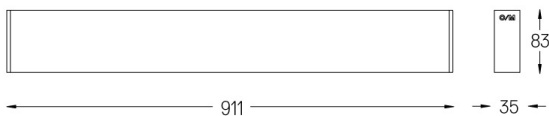

Acabamentos

○ .01 Branco / RAL 9010

● .02 Preto / RAL 9005

Obrigatório

54036 Acessórios de suspensão

54034 Base transparente

ø60x35mm