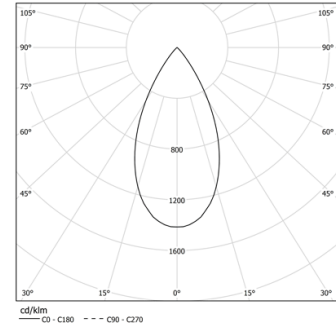

Design: O/M + Bartenbach GmbH

Luminária saliente ou suspensa com corpo em alumínio com pintura eletrostática texturada com tinta 100% poliéster.

Topos em alumínio anodizado com acabamento mate ou pintura electrostática texturada com tinta 100% poliéster.

Corpo e espelho perfurado em alumínio com acabamento de pintura texturada. Dotada da mais recente tecnologia da Bartenbach GmbH, a inVision35 revela-se uma solução discreta, capaz de assegurar uma excelente distribuição de luz e conforto visual a partir de uma fonte quase impercetível.

Acessórios de fixação para versão suspensa encomendados separadamente.

LED CRI>90 / >50.000h, L80/B10 / 2-step MacAdam

Fonte de alimentação incluída.

IP20 | 230Vac | 50/60Hz

LED	3000K	Fonte de Luz	Luminária
Potência	21W	1935lm	1470lm
Fluxo	92lm/W	-	76%
Eficiência	-	-	<13
LOR	-	-	-
UGR	-	-	-

Ângulo de abertura
Flood 52°

Aplicação

Peso
1,8Kg

Acabamentos

- .01 Branco / RAL 9010
- .02 Preto / RAL 9005

Obrigatório

54036 Acessórios de suspensão

54034 Base transparente

ø60x35mm