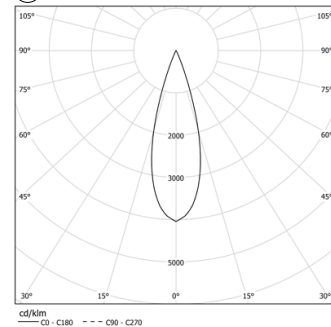

Design: O/M + Bartenbach GmbH

Luminária saliente ou suspensa com corpo em alumínio com pintura eletrostática texturada com tinta 100% poliéster.

Topos em alumínio anodizado com acabamento mate ou pintura electrostática texturada com tinta 100% poliéster.

Corpo e espelho perfurado em alumínio com acabamento de pintura texturada. Dotada da mais recente tecnologia da Bartenbach GmbH, a inVision35 revela-se uma solução discreta, capaz de assegurar uma excelente distribuição de luz e conforto visual a partir de uma fonte quase impercetível.

Acessórios de fixação para versão suspensa encomendados separadamente.

LED CRI>90 / >50.000h, L80/B10 / 2-step MacAdam

Fonte de alimentação incluída.

IP20 | 230Vac | 50/60Hz

LED	2700K	Fonte de Luz	Luminária
Potência	21W		25,6W
Fluxo	1800lm		1320lm
Eficiência	86lm/W		52lm/W
LOR	-		73%
UGR	-		<10

Ângulo de abertura
Medium 31°

Aplicação

Peso
1,8Kg

Acabamentos

○ .01 Branco / RAL 9010

● .02 Preto / RAL 9005

Obrigatório

54036 Acessórios de suspensão

54034 Base transparente

ø60x35mm