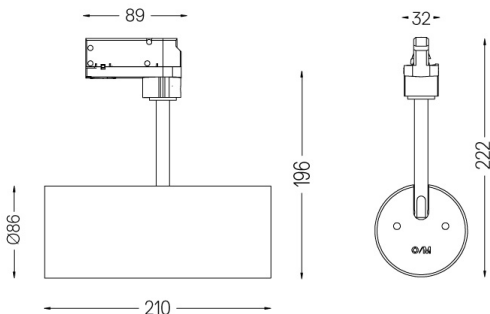

Orientável através de rotação horizontal de 90° e rotação vertical de 330°.

Driver incluído.

LED CRI>90 / >50.000h, L80/B10
2-step MacAdam / Driver incluído.
IP20 | 230Vac | 50/60Hz

LED 2700K	Fonte de Luz	Luminária
Potência	9,8W	12,3W
Fluxo	955lm	550lm
Eficiência	97lm/W	45lm/W
LOR	-	58%
Condição de funcionamento	-	230Vac

Ângulo de abertura
Spot 15°

Aplicação

Peso
0,64Kg

mm

Acabamentos

- .01 Branco / RAL 9010
- .02 Preto / RAL 9005

Dados de acordo com regulamentos

2019/2020/UE complementado por 2021/341 | 2019/2015/UE complementado pelo Regulamento (UE) 2021/340/UE Etiqueta Energética. Este produto contém uma fonte de luz da classe de eficiência F

Identificador modelo 2053560245H