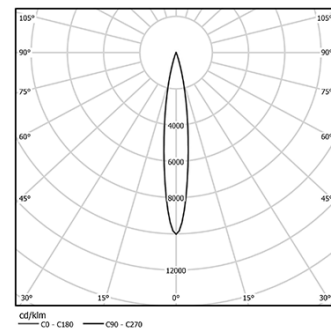

O/M

Over Track

9,8W / 550lm / 2700K / On/Off / Spot 15° / ø85mm

63283

Design: O/M + Bartenbach GmbH

Projektor em calha com corpo em alumínio fundido com pintura eletrostática com tinta 100% poliéster. Lente spot com nervuras na superfície individual complexa para fornecer uma luz focal e um feixe extremamente estreito.

Orientável através de rotação horizontal de 90° e rotação vertical de 330°.

Driver incluído.

LED CRI>90 / >50.000h, L80/B10
2-step MacAdam / Driver incluído.
IP20 | 230Vac | 50/60Hz

LED 2700K	Fonte de Luz	Luminária
Potência	9,8W	12,3W
Fluxo	955lm	550lm
Eficiência	97lm/W	45lm/W
LOR	-	58%
Condição de funcionamento	-	230Vac

Ângulo de abertura
Spot 15°

Aplicação

Peso
0,64Kg

mm

Acabamentos

- .01 Branco / RAL 9010
- .02 Preto / RAL 9005

Dados de acordo com regulamentos

2019/2020/UE complementado por 2021/341 | 2019/2015/UE complementado pelo Regulamento (UE) 2021/340/UE Etiqueta Energética. Este produto contém uma fonte de luz da classe de eficiência F