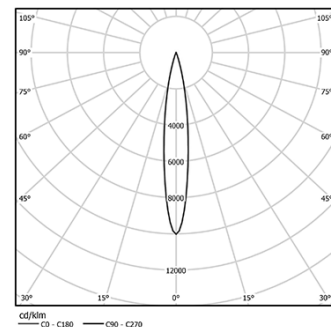

## Over Track

4,5W / 280lm / 2700K / On/Off / Spot 15° / ø85mm

63282

Design: O/M + Bartenbach GmbH  
Projetor em calha com corpo em alumínio fundido com pintura eletrostática com tinta 100% poliéster. Lente spot com nervuras na superfície individual complexa para fornecer uma luz focal e um feixe extremamente estreito.

Orientável através de rotação horizontal de 90° e rotação vertical de 330°.

Driver incluído.

LED CRI>90 / >50.000h, L80/B10  
2-step MacAdam / Driver incluído.  
IP20 | 230Vac | 50/60Hz

LED 2700K	Fonte de Luz	Luminária
Potência	4,5W	5,8W
Fluxo	480lm	280lm
Eficiência	107lm/W	49lm/W
LOR	-	58%
Condição de funcionamento	-	230Vac

Ângulo de abertura  
Spot 15°

Aplicação

Peso  
0,64Kg

mm

Acabamentos

- .01 Branco / RAL 9010
- .02 Preto / RAL 9005

Dados de acordo com regulamentos  
2019/2020/UE complementado por 2021/341 | 2019/2015/UE  
complementado pelo Regulamento (UE) 2021/340/UE Etiqueta  
Energética. Este produto contém uma fonte de luz da classe de  
eficiência F  
Identificador modelo 2053560245L