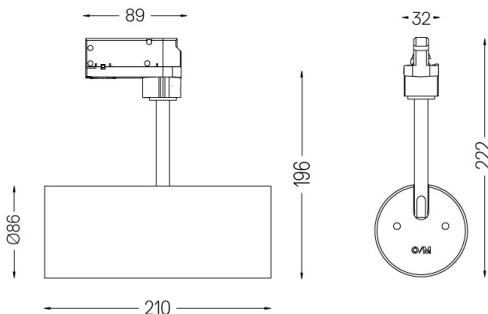

## Over Track

4,5W / 280lm / 2700K / On/Off / Spot 15° / ø85mm

63282

Design: O/M + Bartenbach GmbH  
Projetor em calha com corpo em alumínio fundido com pintura eletrostática com tinta 100% poliéster. Lente spot com nervuras na superfície individual complexa para fornecer uma luz focal e um feixe extremamente estreito.

Orientável através de rotação horizontal de 90° e rotação vertical de 330°.

Driver incluído.

LED CRI>90 / >50.000h, L80/B10  
2-step MacAdam / Driver incluído.  
IP20 | 230Vac | 50/60Hz

LED 2700K	Fonte de Luz	Luminária
Potência	4,5W	5,8W
Fluxo	480lm	280lm
Eficiência	107lm/W	49lm/W
LOR	-	58%
Condição de funcionamento	-	230Vac

Ângulo de abertura  
Spot 15°

Aplicação

Peso  
0,64Kg

mm

Acabamentos

- .01 Branco / RAL 9010
- .02 Preto / RAL 9005

Dados de acordo com regulamentos  
2019/2020/UE complementado por 2021/341 | 2019/2015/UE  
complementado pelo Regulamento (UE) 2021/340/UE Etiqueta  
Energética. Este produto contém uma fonte de luz da classe de  
eficiência F  
Identificador modelo 2053560245L