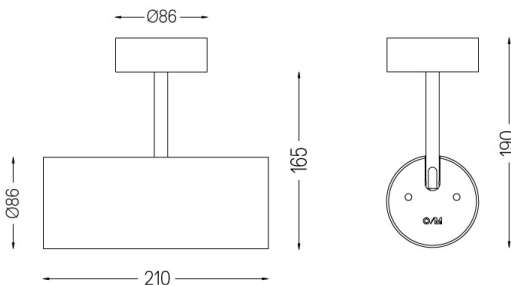

4,5W / 300lm / 3000K / DALI / Spot 15° /
ø85mm

63276

Design: O/M + Bartenbach GmbH

Projeto saliente com corpo em alumínio fundido com pintura eletrostática com tinta 100% poliéster. Lente spot com nervuras na superfície individual complexa para fornecer uma luz focal e um feixe extremamente estreito.

Orientável através de rotação horizontal de 90° e rotação vertical de 330°.

Driver incluído.

LED CRI>90 / >50.000h, L80/B10

2-step MacAdam / Driver incluído.

IP20 | 230Vac | 50/60Hz

LED 3000K	Fonte de Luz	Luminária
Potência	4,5W	5,8W
Fluxo	520lm	300lm
Eficiência	116lm/W	52lm/W
LOR	-	58%
Condição de funcionamento	-	230Vac

Ângulo de abertura
Spot 15°

Aplicação

Peso
0,64Kg

Acabamentos

○ .01 Branco / RAL 9010

● .02 Preto / RAL 9005

Dados de acordo com regulamentos

2019/2020/UE complementado por 2021/341 | 2019/2015/UE complementado pelo Regulamento (UE) 2021/340/UE Etiqueta Energética. Este produto contém uma fonte de luz da classe de eficiência F

Identificador modelo 2053560257L