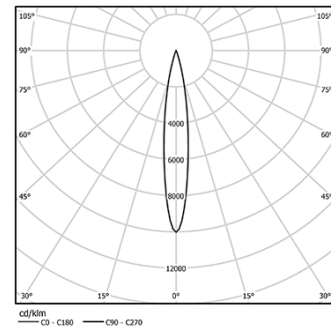

Orientável através de rotação horizontal de 90° e rotação vertical de 330°.

Driver incluído.

LED CRI>90 / >50.000h, L80/B10

2-step MacAdam / Driver incluído.

IP20 | 230Vac | 50/60Hz

LED 3000K	Fonte de Luz	Luminária
Potência	4,5W	5,8W
Fluxo	520lm	300lm
Eficiência	116lm/W	52lm/W
LOR	-	58%
Condição de funcionamento	-	230Vac

Ângulo de abertura
Spot 15°

Aplicação

Peso
0,64Kg

Acabamentos

○ .01 Branco / RAL 9010

● .02 Preto / RAL 9005

Dados de acordo com regulamentos

2019/2020/UE complementado por 2021/341 | 2019/2015/UE complementado pelo Regulamento (UE) 2021/340/UE Etiqueta Energética. Este produto contém uma fonte de luz da classe de eficiência F