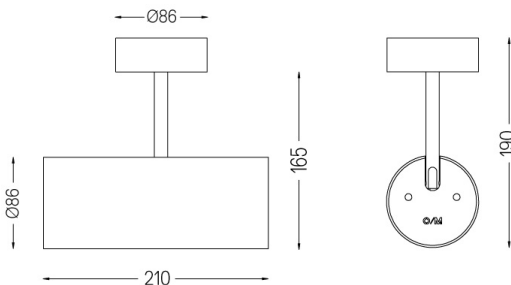

4,5W / 300lm / 3000K / On/Off / Spot 15° /
ø85mm

63274

Design: O/M + Bartenbach GmbH

Projeto saliente com corpo em alumínio fundido com pintura eletrostática com tinta 100% poliéster. Lente spot com nervuras na superfície individual complexa para fornecer uma luz focal e um feixe extremamente estreito.

Orientável através de rotação horizontal de 90° e rotação vertical de 330°.

Driver incluído.

LED CRI>90 / >50.000h, L80/B10

2-step MacAdam / Driver incluído.

IP20 | 230Vac | 50/60Hz

LED 3000K	Fonte de Luz	Luminária
Potência	4,5W	5,8W
Fluxo	520lm	300lm
Eficiência	116lm/W	52lm/W
LOR	-	58%
Condição de funcionamento	-	230Vac

Ângulo de abertura
Spot 15°

Aplicação

Peso
0,64Kg

Acabamentos

- .01 Branco / RAL 9010
- .02 Preto / RAL 9005

Dados de acordo com regulamentos

2019/2020/UE complementado por 2021/341 | 2019/2015/UE complementado pelo Regulamento (UE) 2021/340/UE Etiqueta Energética. Este produto contém uma fonte de luz da classe de eficiência F

Identificador modelo 2053560257L