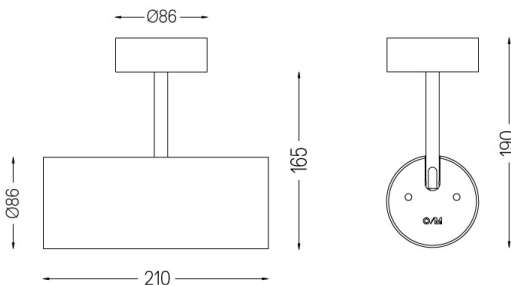

9,8W / 550lm / 2700K / On/Off / Spot 15° / ø85mm

63271

Design: O/M + Bartenbach GmbH

Projektor saliente com corpo em alumínio fundido com pintura eletrostática com tinta 100% poliéster. Lente spot com nervuras na superfície individual complexa para fornecer uma luz focal e um feixe extremamente estreito.

Orientável através de rotação horizontal de 90° e rotação vertical de 330°.

Driver incluído.

LED CRI>90 / >50.000h, L80/B10

2-step MacAdam / Driver incluído.

IP20 | 230Vac | 50/60Hz

LED	2700K	Fonte de Luz	Luminária
Potência		9,8W	12,3W
Fluxo		955lm	550lm
Eficiência		97lm/W	45lm/W
LOR		-	58%
Condição de funcionamento		-	230Vac

Ângulo de abertura  
Spot 15°

Aplicação

Peso  
0,64Kg

Acabamentos

○ .01 Branco / RAL 9010

● .02 Preto / RAL 9005

Dados de acordo com regulamentos

2019/2020/UE complementado por 2021/341 | 2019/2015/UE complementado pelo Regulamento (UE) 2021/340/UE Etiqueta Energética. Este produto contém uma fonte de luz da classe de eficiência F

Identificador modelo 2053560245H