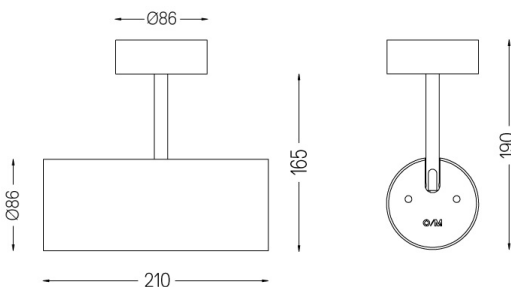

9,8W / 550lm / 2700K / On/Off / Spot 15° /
ø85mm

63271

Design: O/M + Bartenbach GmbH

Projektor saliente com corpo em alumínio fundido com pintura eletrostática com tinta 100% poliéster. Lente spot com nervuras na superfície individual complexa para fornecer uma luz focal e um feixe extremamente estreito.

Orientável através de rotação horizontal de 90° e rotação vertical de 330°.

Driver incluído.

LED CRI>90 / >50.000h, L80/B10

2-step MacAdam / Driver incluído.

IP20 | 230Vac | 50/60Hz

LED	2700K	Fonte de Luz	Luminária
Potência		9,8W	12,3W
Fluxo		955lm	550lm
Eficiência		97lm/W	45lm/W
LOR		-	58%
Condição de funcionamento		-	230Vac

Ângulo de abertura
Spot 15°

Aplicação

Peso
0,64Kg

Acabamentos

○ .01 Branco / RAL 9010

● .02 Preto / RAL 9005

Dados de acordo com regulamentos

2019/2020/UE complementado por 2021/341 | 2019/2015/UE complementado pelo Regulamento (UE) 2021/340/UE Etiqueta Energética. Este produto contém uma fonte de luz da classe de eficiência F

Identificador modelo 2053560245H