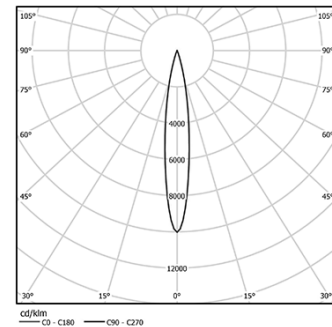

Orientável através de rotação horizontal de 90° e rotação vertical de 330°.

Driver incluído.

LED CRI>90 / >50.000h, L80/B10

2-step MacAdam / Driver incluído.

IP20 | 230Vac | 50/60Hz

LED	2700K	Fonte de Luz	Luminária
Potência		9,8W	12,3W
Fluxo		955lm	550lm
Eficiência		97lm/W	45lm/W
LOR		-	58%
Condição de funcionamento		-	230Vac

Ângulo de abertura  
Spot 15°

Aplicação

Peso  
0,64Kg

Acabamentos

○ .01 Branco / RAL 9010

● .02 Preto / RAL 9005

Dados de acordo com regulamentos

2019/2020/UE complementado por 2021/341 | 2019/2015/UE complementado pelo Regulamento (UE) 2021/340/UE Etiqueta Energética. Este produto contém uma fonte de luz da classe de eficiência F