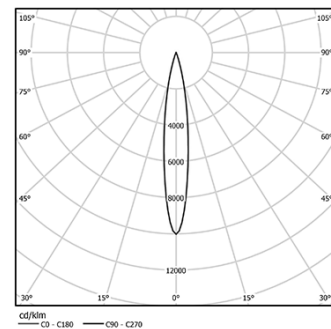

Orientável através de rotação horizontal de 90° e rotação vertical de 330°.

Driver incluído.

LED CRI>90 / >50.000h, L80/B10

2-step MacAdam / Driver incluído.

IP20 | 230Vac | 50/60Hz

LED	2700K	Fonte de Luz	Luminária
Potência		9,8W	12,3W
Fluxo		955lm	550lm
Eficiência		97lm/W	45lm/W
LOR		-	58%
Condição de funcionamento		-	230Vac

Ângulo de abertura
Spot 15°

Aplicação

Peso
0,64Kg

Acabamentos

○ .01 Branco / RAL 9010

● .02 Preto / RAL 9005

Dados de acordo com regulamentos

2019/2020/UE complementado por 2021/341 | 2019/2015/UE complementado pelo Regulamento (UE) 2021/340/UE Etiqueta Energética. Este produto contém uma fonte de luz da classe de eficiência F