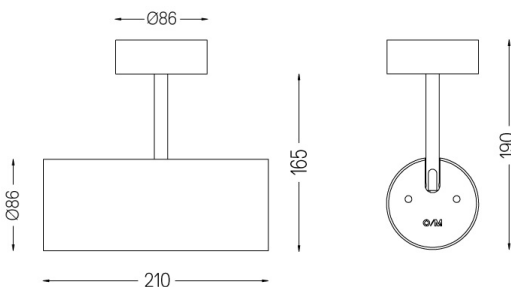

4,5W / 280lm / 2700K / On/Off / Spot 15° / ø85mm

63270

Design: O/M + Bartenbach GmbH

Projektor saliente com corpo em alumínio fundido com pintura eletrostática com tinta 100% poliéster. Lente spot com nervuras na superfície individual complexa para fornecer uma luz focal e um feixe extremamente estreito.

Orientável através de rotação horizontal de 90° e rotação vertical de 330°.

Driver incluído.

LED CRI>90 / >50.000h, L80/B10

2-step MacAdam / Driver incluído.

IP20 | 230Vac | 50/60Hz

LED	2700K	Fonte de Luz	Luminária
Potência		4,5W	5,8W
Fluxo		480lm	280lm
Eficiência		107lm/W	49lm/W
LOR		-	58%
Condição de funcionamento		-	230Vac

Ângulo de abertura
Spot 15°

Aplicação

Peso
0,64Kg

Acabamentos

○ .01 Branco / RAL 9010

● .02 Preto / RAL 9005

Dados de acordo com regulamentos

2019/2020/UE complementado por 2021/341 | 2019/2015/UE complementado pelo Regulamento (UE) 2021/340/UE Etiqueta Energética. Este produto contém uma fonte de luz da classe de eficiência F

Identificador modelo 2053560245L