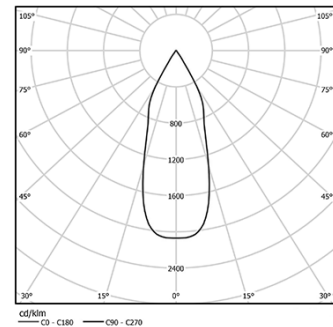

10W / 780lm / 3000K / On/Off / Flood 37° / ø75mm

63194

Design: O/M

Luminária de encastrar no teto construída em alumínio fundido.

Versão ajustável orientável 30° no eixo horizontal e 355° no eixo vertical.

Acessórios de encastre para versão à face disponíveis separadamente.

LED CRI>90 / >50.000h, L80/B10  
2-step MacAdam / fonte de alimentação incluída.  
IP20 | 230Vac | 50/60Hz

LED	3000K	Fonte de Luz	Luminária
Potência	10W		12,5W
Fluxo	1035lm		780lm
Eficiência	104lm/W		62lm/W
LOR	-		75%
UGR	-		<22

Ângulo de abertura  
Flood 37°

Aplicação

Peso  
0,38Kg

Ø70 (trim version)

Acabamentos

- .04 Branco Mate
- .05 Preto Mate

Opcional

- 59063** Acessório de encastrar flush (teto 12.5mm)  
176x17mm
- 59064** Acessório de encastrar flush (teto 15mm)  
176x19,5mm
- 59065** Acessório de encastrar flush (teto 25mm)  
176x29,5mm