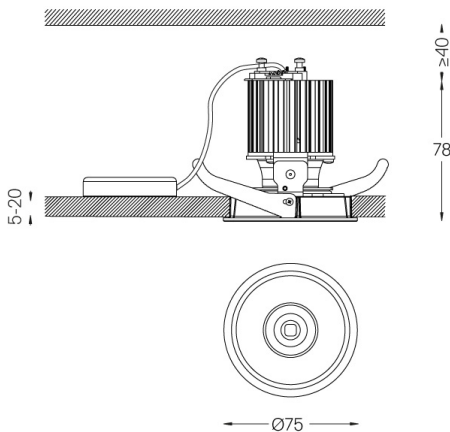

10W / 780lm / 3000K / On/Off / Flood 37° / ø75mm

63194

Design: O/M

Luminária de encastrar no teto construída em alumínio fundido.

Versão ajustável orientável 30° no eixo horizontal e 355° no eixo vertical.

Ângulo de abertura  
Flood 37°

Aplicação

Peso  
0,38Kg

Ø70 (trim version)

Acabamentos

- .04 Branco Mate
- .05 Preto Mate

Opcional

- 59063** Acessório de encastrar flush (teto 12.5mm)  
176x17mm
- 59064** Acessório de encastrar flush (teto 15mm)  
176x19,5mm
- 59065** Acessório de encastrar flush (teto 25mm)  
176x29,5mm