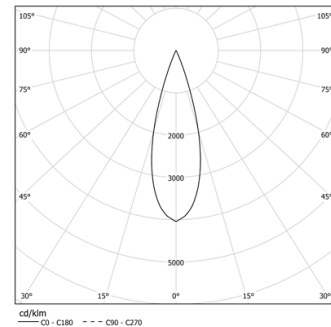

52W / 4960lm / 4000K / DALI / Medium 31° / 1200mm

63145

Structure

- 1 Profile
- 2 End caps
- 3 Fitting accessories
- 4 Profile coupling

Modules

- A inVision Module

Design: O/M + Bartenbach GmbH
Módulo inVision em alumínio com face metálica perfurada e acabamento com pintura texturada.

LED CRI>80 / >50.000h, L80/B10 / 2-step MacAdam
Fonte de alimentação incluída.
IP20 | 230Vac | 50/60Hz

LED	4000K	Fonte de Luz	Luminária
Potência		52W	61,2W
Fluxo		6800lm	4960lm
Eficiência		131lm/W	81lm/W
LOR		-	73%
UGR		-	<13