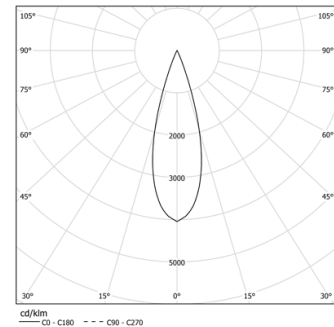

27W / 2520lm / 4000K / DALI / Medium 31° / 1200mm

63144

Design: O/M + Bartenbach GmbH
Módulo inVision em alumínio com face metálica perfurada e acabamento com pintura texturada.

LED CRI>80 / >50.000h, L80/B10 / 2-step MacAdam
Fonte de alimentação incluída.
IP20 | 230Vac | 50/60Hz

Structure

- 1 Profile
- 2 End caps
- 3 Fitting accessories
- 4 Profile coupling

Modules

- A inVision Module

LED	4000K	Fonte de Luz	Luminária
Potência		27W	32,9W
Fluxo		3440lm	2520lm
Eficiência		127lm/W	77lm/W
LOR		-	73%
UGR		-	<10