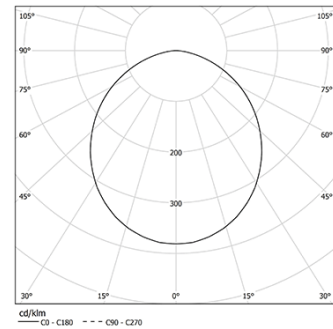

20W / 2400lm / 4000K / DALI + E-KIT /  
Prismatic / 1679mm

63060

Design: O/M

Fonte de luz LED com boa consistência cromática e longa vida útil.

LED CRI>80 / >50.000h, L80/B10 / 3-step MacAdam  
Fonte de alimentação incluída.  
IP20 | 230Vac | 50/60Hz

#### Structure

- 1 Profile
- 2 End caps
- 3 Fitting accessories
- 4 Profile coupling

#### Light Source

- B LED Modules

LED	4000K	Fonte de Luz	Luminária
Potência		20W	24,4W
Fluxo		3900lm	2400lm
Eficiência		195lm/W	98lm/W
LOR		-	62%
UGR		-	<19

Ângulo de abertura  
Prismatic

Aplicação

Peso  
0,8Kg