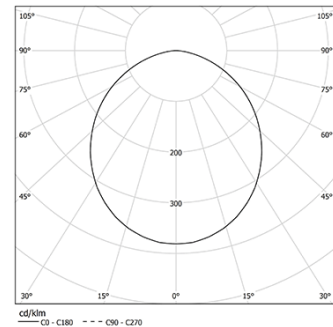

20W / 2400lm / 4000K / DALI / Prismatic /  
1679mm

63058

Design: O/M

Fonte de luz LED com boa consistência cromática e longa vida útil.

LED CRI>80 / >50.000h, L80/B10 / 3-step MacAdam  
Fonte de alimentação incluída.  
IP20 | 230Vac | 50/60Hz

#### Structure

- 1 Profile
- 2 End caps
- 3 Fitting accessories
- 4 Profile coupling

#### Light Source

- B LED Modules

LED	4000K	Fonte de Luz	Luminária
Potência	20W	24,4W	
Fluxo	3900lm	2400lm	
Eficiência	195lm/W	98lm/W	
LOR	-	62%	
UGR	-	<19	

Ângulo de abertura  
Prismatic

Aplicação

Peso  
0,6Kg