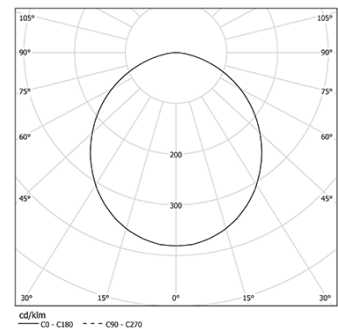

17W / 2000lm / 4000K / DALI / Prismatic /
1399mm

63056

Design: O/M

Fonte de luz LED com boa consistência cromática e longa vida útil.

LED CRI>80 / >50.000h, L80/B10 / 3-step MacAdam
Fonte de alimentação incluída.
IP20 | 230Vac | 50/60Hz

Structure

- 1 Profile
- 2 End caps
- 3 Fitting accessories
- 4 Profile coupling

Diffuser

A Polycarbonate frost diffuser

Light Source

B LED Modules

LED	4000K	Fonte de Luz	Luminária
Potência		17W	20,7W
Fluxo		3250lm	2000lm
Eficiência		191lm/W	96lm/W
LOR		-	62%
UGR		-	<19

Ângulo de abertura
Prismatic

Aplicação

Peso
0,58Kg

mm

Acabamentos

Para fornecimento específico de drivers "DALI 2" por favor contactar:
support@om-light.com

Choose the length and layout of the system exactly as you want it, to model the right lighting functions for different tasks. For further information please contact: support@om-light.com