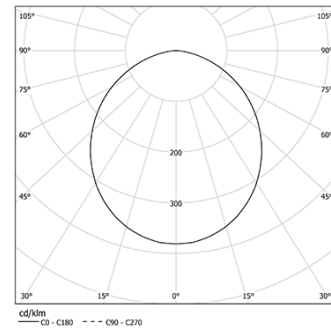

27W / 3220lm / 4000K / DALI / Prismatic /
1119mm

63055

Design: O/M

Fonte de luz LED com boa consistência cromática e longa vida útil.

LED CRI>80 / >50.000h, L80/B10 / 3-step MacAdam
Fonte de alimentação incluída.
IP20 | 230Vac | 50/60Hz

Structure

- 1 Profile
- 2 End caps
- 3 Fitting accessories
- 4 Profile coupling

Diffuser

- A Polycarbonate frost diffuser

Light Source

- B LED Modules

LED	4000K	Fonte de Luz	Luminária
Potência		27W	32,9W
Fluxo		5200lm	3220lm
Eficiência		193lm/W	98lm/W
LOR		-	62%
UGR		-	<22

Ângulo de abertura
Prismatic

Aplicação

Peso
0,57Kg

Acabamentos

Para fornecimento específico de drivers "DALI 2" por favor contactar:
support@om-light.com

Choose the length and layout of the system exactly as you want it, to model the right lighting functions for different tasks. For further information please contact: support@om-light.com