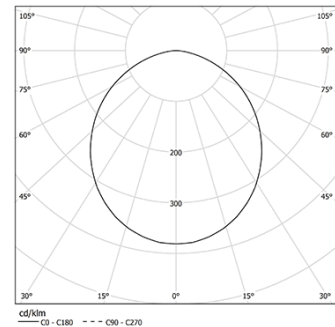

14W / 1600lm / 4000K / DALI / Prismatic /
1119mm

63054

Design: O/M

Fonte de luz LED com boa consistência cromática e longa vida útil.

LED CRI>80 / >50.000h, L80/B10 / 3-step MacAdam
Fonte de alimentação incluída.
IP20 | 230Vac | 50/60Hz

Structure

- 1 Profile
- 2 End caps
- 3 Fitting accessories
- 4 Profile coupling

Diffuser

- A Polycarbonate frost diffuser

Light Source

- B LED Modules

LED	4000K	Fonte de Luz	Luminária
Potência	14W	17,1W	
Fluxo	2600lm	1600lm	
Eficiência	186lm/W	94lm/W	
LOR	-	62%	
UGR	-	<19	

Ângulo de abertura
Prismatic

Aplicação

Peso
0,57Kg

Acabamentos

Para fornecimento específico de drivers "DALI 2" por favor contactar:
support@om-light.com

Choose the length and layout of the system exactly as you want it, to model the right lighting functions for different tasks. For further information please contact: support@om-light.com