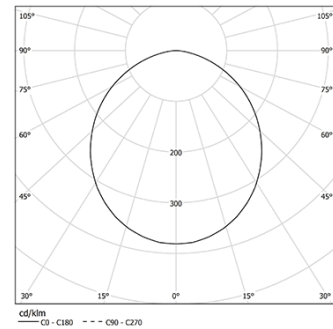

6,8W / 800lm / 4000K / DALI / Prismatic /  
559mm

63046

Design: O/M

Fonte de luz LED com boa consistência cromática e longa vida útil.

LED CRI>80 / >50.000h, L80/B10 / 3-step MacAdam  
Fonte de alimentação incluída.  
IP20 | 230Vac | 50/60Hz

#### Structure

- 1 Profile
- 2 End caps
- 3 Fitting accessories
- 4 Profile coupling

#### Light Source

- B LED Modules

LED	4000K	Fonte de Luz	Luminária
Potência		6,8W	8,5W
Fluxo		1300lm	800lm
Eficiência		191lm/W	94lm/W
LOR		-	62%
UGR		-	<19

Ângulo de abertura  
Prismatic

Aplicação

Peso  
0,5Kg