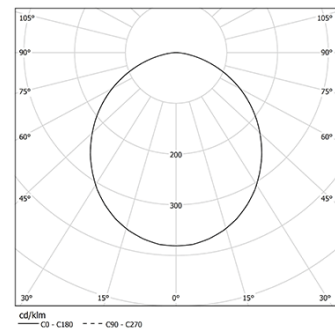

#### Structure

- 1 Profile
- 2 End caps
- 3 Fitting accessories
- 4 Profile coupling

#### Light Source

- B LED Modules

LED	4000K	Fonte de Luz	Luminária
Potência		17W	20,7W
Fluxo		3250lm	2000lm
Eficiência		191lm/W	96lm/W
LOR		-	62%
UGR		-	<19

Ângulo de abertura  
Prismatic

Aplicação

Peso  
0,58Kg

mm