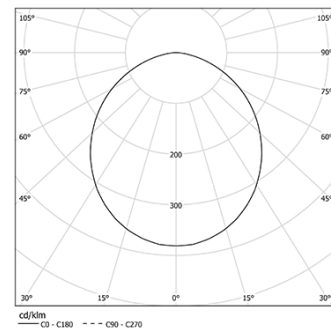

14W / 1610lm / 4000K / On/Off / Prismatic /  
559mm

63031

Design: O/M

Fonte de luz LED com boa consistência cromática e longa vida útil.

LED CRI>80 / >50.000h, L80/B10 / 3-step MacAdam  
Fonte de alimentação incluída.  
IP20 | 230Vac | 50/60Hz

#### Structure

- 1 Profile
- 2 End caps
- 3 Fitting accessories
- 4 Profile coupling

#### Light Source

- B LED Modules

LED	4000K	Fonte de Luz	Luminária
Potência	14W	17,1W	
Fluxo	2600lm	1610lm	
Eficiência	186lm/W	94lm/W	
LOR	-	62%	
UGR	-	<22	

Ângulo de abertura  
Prismatic

Aplicação

Peso  
0,5Kg

mm