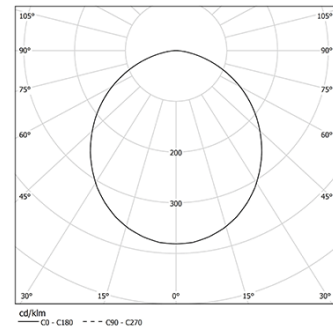

41W / 4560lm / 3000K / DALI + E-KIT /
Prismatic / 1679mm

63029

Design: O/M

Fonte de luz LED com boa consistência cromática e longa vida útil.

LED CRI>80 / >50.000h, L80/B10 / 3-step MacAdam
Fonte de alimentação incluída.
IP20 | 230Vac | 50/60Hz

Structure

- 1 Profile
- 2 End caps
- 3 Fitting accessories
- 4 Profile coupling

Diffuser

- A Polycarbonate frost diffuser

Light Source

- B LED Modules

LED	3000K	Fonte de Luz	Luminária
Potência		41W	48,2W
Fluxo		7350lm	4560lm
Eficiência		179lm/W	95lm/W
LOR		-	62%
UGR		-	<22

Ângulo de abertura
Prismatic

Aplicação

Peso
0,8Kg

Acabamentos

Para fornecimento específico de drivers "DALI 2" por favor contactar:
support@om-light.com

Choose the length and layout of the system exactly as you want it, to model the right lighting functions for different tasks. For further information please contact: support@om-light.com