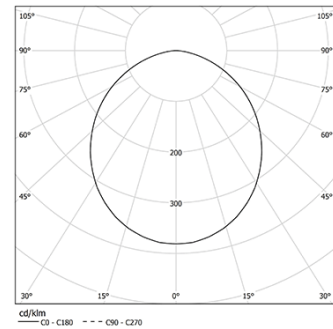

27W / 3040lm / 3000K / DALI / Prismatic /
1119mm

63023

Design: O/M

Fonte de luz LED com boa consistência cromática e longa vida útil.

LED CRI>80 / >50.000h, L80/B10 / 3-step MacAdam
Fonte de alimentação incluída.
IP20 | 230Vac | 50/60Hz

Structure

- 1 Profile
- 2 End caps
- 3 Fitting accessories
- 4 Profile coupling

Diffuser

- A Polycarbonate frost diffuser

Light Source

- B LED Modules

LED 3000K	Fonte de Luz	Luminária
Potência	27W	32,9W
Fluxo	4900lm	3040lm
Eficiência	181lm/W	92lm/W
LOR	-	62%
UGR	-	<22

Ângulo de abertura
Prismatic

Aplicação

Peso
0,57Kg

Acabamentos

Para fornecimento específico de drivers "DALI 2" por favor contactar:
support@om-light.com

Choose the length and layout of the system exactly as you want it, to model the right lighting functions for different tasks. For further information please contact: support@om-light.com