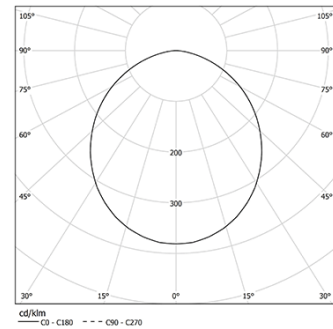

10W / 1140lm / 3000K / DALI / Prismatic /
839mm

63020

Design: O/M

Fonte de luz LED com boa consistência cromática e longa vida útil.

LED CRI>80 / >50.000h, L80/B10 / 3-step MacAdam
Fonte de alimentação incluída.
IP20 | 230Vac | 50/60Hz

Structure

- 1 Profile
- 2 End caps
- 3 Fitting accessories
- 4 Profile coupling

Diffuser

- A Polycarbonate frost diffuser

Light Source

- B LED Modules

LED	3000K	Fonte de Luz	Luminária
Potência		10W	12,2W
Fluxo		1835lm	1140lm
Eficiência		184lm/W	93lm/W
LOR		-	62%
UGR		-	<19

Ângulo de abertura
Prismatic

Aplicação

Peso
0,51Kg

Acabamentos

Para fornecimento específico de drivers "DALI 2" por favor contactar:
support@om-light.com

Choose the length and layout of the system exactly as you want it, to model the right lighting functions for different tasks. For further information please contact: support@om-light.com