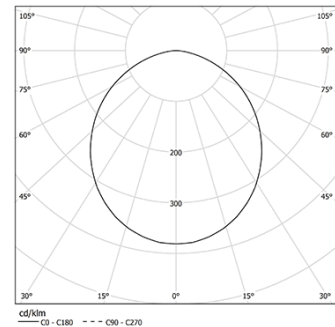

17W / 1900lm / 3000K / DALI / Prismatic /  
699mm

63019

Design: O/M

Fonte de luz LED com boa consistência cromática e longa vida útil.

LED CRI>80 / >50.000h, L80/B10 / 3-step MacAdam  
Fonte de alimentação incluída.  
IP20 | 230Vac | 50/60Hz

#### Structure

- 1 Profile
- 2 End caps
- 3 Fitting accessories
- 4 Profile coupling

#### Light Source

- B LED Modules

LED	3000K	Fonte de Luz	Luminária
Potência	17W	20,7W	
Fluxo	3060lm	1900lm	
Eficiência	180lm/W	92lm/W	
LOR	-	62%	
UGR	-	<22	

Ângulo de abertura  
Prismatic

Aplicação

Peso  
0,5Kg