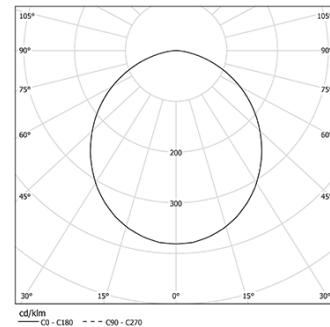

10W / 1110lm / 2700K / DALI / Prismatic /
839mm

62988

Design: O/M

Fonte de luz LED com boa consistência cromática e longa vida útil.

LED CRI>80 / >50.000h, L80/B10 / 3-step MacAdam
Fonte de alimentação incluída.
IP20 | 230Vac | 50/60Hz

Structure

- 1 Profile
- 2 End caps
- 3 Fitting accessories
- 4 Profile coupling

Diffuser

- A Polycarbonate frost diffuser

Light Source

- B LED Modules

LED	2700K	Fonte de Luz	Luminária
Potência	10W		12,2W
Fluxo	1800lm		1110lm
Eficiência	180lm/W		91lm/W
LOR	-		62%
UGR	-		<19

Ângulo de abertura
Prismatic

Aplicação

Peso
0,51Kg

Acabamentos

Para fornecimento específico de drivers "DALI 2" por favor contactar:
support@om-light.com

Choose the length and layout of the system exactly as you want it, to model the right lighting functions for different tasks. For further information please contact: support@om-light.com