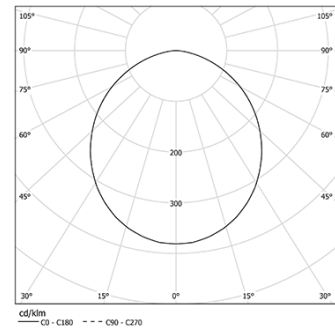

6,8W / 740lm / 2700K / DALI / Prismatic /
559mm

62982

Design: O/M

Fonte de luz LED com boa consistência cromática e longa vida útil.

LED CRI>80 / >50.000h, L80/B10 / 3-step MacAdam
Fonte de alimentação incluída.
IP20 | 230Vac | 50/60Hz

Structure

- 1 Profile
- 2 End caps
- 3 Fitting accessories
- 4 Profile coupling

Diffuser

- A Polycarbonate frost diffuser

Light Source

- B LED Modules

LED	2700K	Fonte de Luz	Luminária
Potência		6,8W	8,5W
Fluxo		1200lm	740lm
Eficiência		176lm/W	87lm/W
LOR		-	62%
UGR		-	<19

Ângulo de abertura
Prismatic

Aplicação

Peso
0,5Kg

Acabamentos

Para fornecimento específico de drivers "DALI 2" por favor contactar:
support@om-light.com

Choose the length and layout of the system exactly as you want it, to model the right lighting functions for different tasks. For further information please contact: support@om-light.com