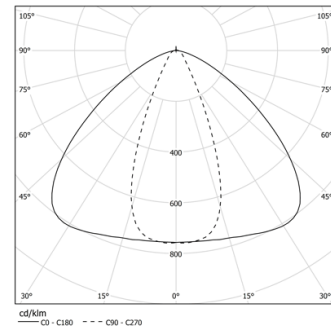

18W / 1720lm / 3000K / Medium 30° /
1165mm

62787

Design: O/M

Módulo com corpo em perfil de alumínio com fonte de luz LED incorporada e difusor em acrílico fosco. Inclui cabo para conectar módulos com conector macho e fêmea.

Componentes fornecidos separadamente: fonte de alimentação, regulador de fluxo DALI, cabo de alimentação, cabo de extensão e acessórios de fixação 45°.

Comprimento máximo da soma dos módulos: ≤4 m.

LED CRI>80 / >50.000h, L80/B50 / 3-step MacAdam.
IP44 | 48Vdc

LED	3000K	Fonte de Luz	Luminária
Potência	18W	18W	18W
Fluxo	2080lm	2080lm	1720lm
Eficiência	116lm/W	116lm/W	96lm/W
LOR	-	-	83%
UGR	-	-	-

Ângulo de abertura
Medium 30°

Aplicação

Peso
0,35Kg

mm

Acabamentos

● .25 Fosco