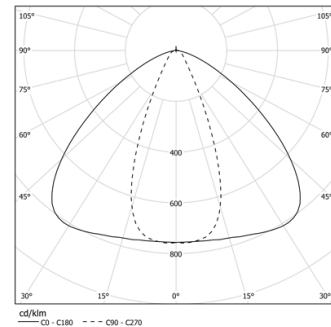

18W / 1720lm / 3000K / Medium 30° /
1165mm

62787

Design: O/M

Módulo com corpo em perfil de alumínio com fonte de luz LED incorporada e difusor em acrílico fosco. Inclui cabo para conectar módulos com conector macho e fêmea.

Componentes fornecidos separadamente: fonte de alimentação, regulador de fluxo DALI, cabo de alimentação, cabo de extensão e acessórios de fixação 45°.

Comprimento máximo da soma dos módulos: ≤4 m.

LED CRI>80 / >50.000h, L80/B50 / 3-step MacAdam.
IP44 | 48Vdc

LED	3000K	Fonte de Luz	Luminária
Potência	18W	18W	18W
Fluxo	2080lm	1720lm	1720lm
Eficiência	116lm/W	96lm/W	96lm/W
LOR	-	-	83%
UGR	-	-	-

Ângulo de abertura
Medium 30°

Aplicação

Peso
0,35Kg

mm

Acabamentos

● .25 Fosco