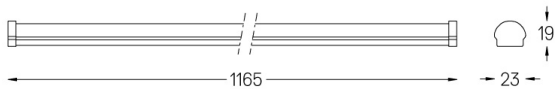

Componentes fornecidos separadamente: fonte de alimentação, regulador de fluxo DALI, cabo de alimentação, cabo de extensão e acessórios de fixação 45°.

Comprimento máximo da soma dos módulos: ≤4 m.

LED CRI>80 / >50.000h, L80/B50 / 3-step MacAdam.
IP44 | 48Vdc

LED	3000K	Fonte de Luz	Luminária
Potência	18W	18W	18W
Fluxo	2080lm	2080lm	1720lm
Eficiência	116lm/W	116lm/W	96lm/W
LOR	-	-	83%
UGR	-	-	-

Ângulo de abertura
Medium 30°

Aplicação

Peso
0,35Kg

mm

Acabamentos

● .25 Fosco