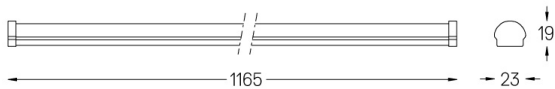

Componentes fornecidos separadamente: fonte de alimentação, regulador de fluxo DALI, cabo de alimentação, cabo de extensão e acessórios de fixação 45°.

Comprimento máximo da soma dos módulos: ≤4 m.

LED CRI>80 / >50.000h, L80/B50 / 3-step MacAdam.
IP44 | 48Vdc

LED	3000K	Fonte de Luz	Luminária
Potência	18W	18W	18W
Fluxo	2080lm	1720lm	1720lm
Eficiência	116lm/W	96lm/W	96lm/W
LOR	-	-	83%
UGR	-	-	-

Ângulo de abertura
Medium 30°

Aplicação

Peso
0,35Kg

mm

Acabamentos

● .25 Fosco