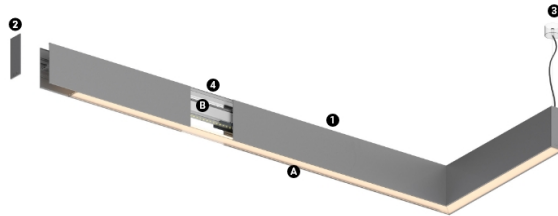

41+30W / 3660+2220lm / 4000K / On/Off /  
Diffuse / batwing / 1679mm

62321

Design: O/M

Fonte de luz LED com boa consistência cromática e longa vida útil.

LED CRI>80 / >50.000h, L80/B10 / 3-step MacAdam  
Fonte de alimentação incluída.  
IP20 | 230Vac | 50/60Hz

#### Structure

- 1 Profile
- 2 End caps
- 3 Fitting accessories
- 4 Profile coupling

Aplicação

Peso  
0,57Kg

mm