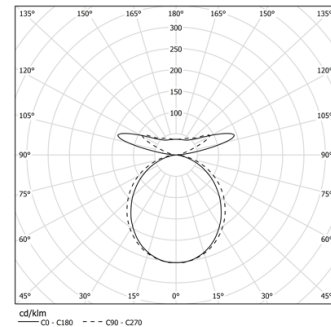

Light Source

B LED Modules

LED	4000K	Fonte de Luz	Luminária
Potência		41+30W	48,2+36,6W
Fluxo		7800+3540lm	3660+2220lm
Eficiência		160lm/W	69lm/W
LOR		-	52%
UGR		-	<25

Ângulo de abertura
Diffuse / batwing

Aplicação

Peso
0,57Kg

mm

Acabamentos

Choose the length and layout of the system exactly as you want it, to model the right lighting functions for different tasks. For further information please contact: support@om-light.com