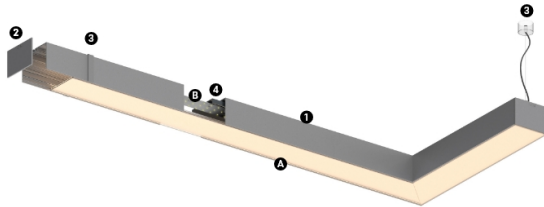

104W / 9300lm / 4000K / DALI + E-KIT /  
Diffuse / 1715mm

62167

Design: O/M

Fonte de luz LED com boa consistência cromática e longa vida útil.

LED CRI>80 / >50.000h, L80/B10 / 3-step MacAdam  
Fonte de alimentação incluída.  
IP20 | 230Vac | 50/60Hz

#### Structure

- 1 Profile
- 2 End caps
- 3 Fitting accessories
- 4 Profile coupling

#### Diffuser

- A Polycarbonate frost diffuser

#### Light Source

- B LED Modules

LED	4000K	Fonte de Luz	Luminária
Potência		104W	121W
Fluxo		15000lm	9300lm
Eficiência		143lm/W	77lm/W
LOR		-	62%
UGR		-	<25

Ângulo de abertura  
Diffuse

Aplicação

Peso  
0,51Kg