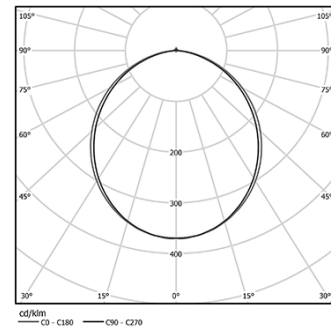

104W / 9300lm / 4000K / DALI + E-KIT /  
Diffuse / 1715mm

62167

Design: O/M

Fonte de luz LED com boa consistência cromática e longa vida útil.

LED CRI>80 / >50.000h, L80/B10 / 3-step MacAdam  
Fonte de alimentação incluída.  
IP20 | 230Vac | 50/60Hz

#### Structure

- 1 Profile
- 2 End caps
- 3 Fitting accessories
- 4 Profile coupling

#### Light Source

- B LED Modules

LED	4000K	Fonte de Luz	Luminária
Potência		104W	121W
Fluxo		15000lm	9300lm
Eficiência		143lm/W	77lm/W
LOR		-	62%
UGR		-	<25

Ângulo de abertura  
Diffuse

Aplicação

Peso  
0,51Kg

mm