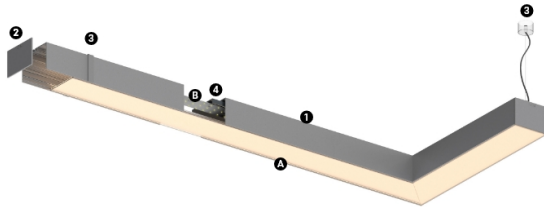

57W / 4980lm / 4000K / DALI + E-KIT /
Diffuse / 1715mm

62166

Design: O/M

Fonte de luz LED com boa consistência cromática e longa vida útil.

LED CRI>80 / >50.000h, L80/B10 / 3-step MacAdam
Fonte de alimentação incluída.
IP20 | 230Vac | 50/60Hz

Structure

- 1 Profile
- 2 End caps
- 3 Fitting accessories
- 4 Profile coupling

Diffuser

- A Polycarbonate frost diffuser

Light Source

- B LED Modules

LED	4000K	Fonte de Luz	Luminária
Potência		57W	67,1W
Fluxo		8040lm	4980lm
Eficiência		141lm/W	74lm/W
LOR		-	62%
UGR		-	<25

Ângulo de abertura
Diffuse

Aplicação

Peso
0,51Kg

mm

Acabamentos

Para fornecimento específico de drivers "DALI 2" por favor contactar: support@om-light.com

Choose the length and layout of the system exactly as you want it, to model the right lighting functions for different tasks. For further information please contact: support@om-light.com