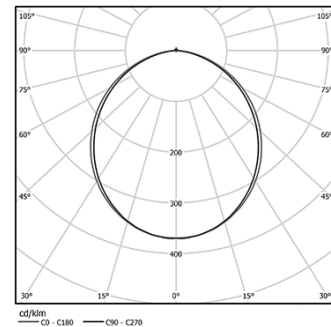

57W / 4980lm / 4000K / DALI + E-KIT /
Diffuse / 1715mm

62166

Design: O/M

Fonte de luz LED com boa consistência cromática e longa vida útil.

LED CRI>80 / >50.000h, L80/B10 / 3-step MacAdam
Fonte de alimentação incluída.
IP20 | 230Vac | 50/60Hz

Structure

- 1 Profile
- 2 End caps
- 3 Fitting accessories
- 4 Profile coupling

Diffuser

- A Polycarbonate frost diffuser

Light Source

- B LED Modules

LED	4000K	Fonte de Luz	Luminária
Potência		57W	67,1W
Fluxo		8040lm	4980lm
Eficiência		141lm/W	74lm/W
LOR		-	62%
UGR		-	<25

Ângulo de abertura
Diffuse

Aplicação

Peso
0,51Kg

mm

Acabamentos

Para fornecimento específico de drivers "DALI 2" por favor contactar: support@om-light.com

Choose the length and layout of the system exactly as you want it, to model the right lighting functions for different tasks. For further information please contact: support@om-light.com