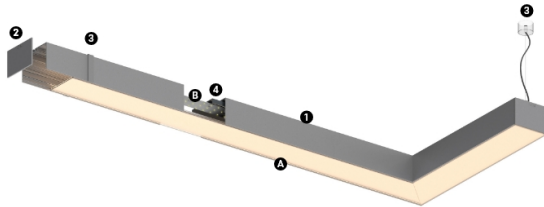

Design: O/M

Fonte de luz LED com boa consistência cromática e longa vida útil.

LED CRI>80 / >50.000h, L80/B10 / 3-step MacAdam
Fonte de alimentação incluída.
IP20 | 230Vac | 50/60Hz

Structure

- 1 Profile
- 2 End caps
- 3 Fitting accessories
- 4 Profile coupling

Diffuser

A Polycarbonate frost diffuser

Light Source

B LED Modules

LED	4000K	Fonte de Luz	Luminária
Potência		104W	121W
Fluxo		15000lm	9300lm
Eficiência		143lm/W	77lm/W
LOR		-	62%
UGR		-	<25

Ângulo de abertura
Diffuse