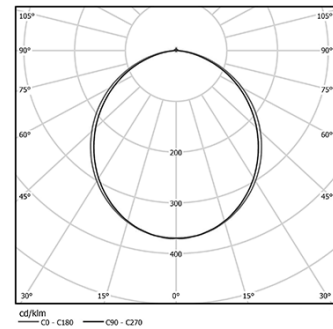

Design: O/M

Fonte de luz LED com boa consistência cromática e longa vida útil.

LED CRI>80 / >50.000h, L80/B10 / 3-step MacAdam
Fonte de alimentação incluída.
IP20 | 230Vac | 50/60Hz

Structure

- 1 Profile
- 2 End caps
- 3 Fitting accessories
- 4 Profile coupling

Diffuser

A Polycarbonate frost diffuser

Light Source

B LED Modules

LED	4000K	Fonte de Luz	Luminária
Potência		104W	121W
Fluxo		15000lm	9300lm
Eficiência		143lm/W	77lm/W
LOR		-	62%
UGR		-	<25

Ângulo de abertura
Diffuse