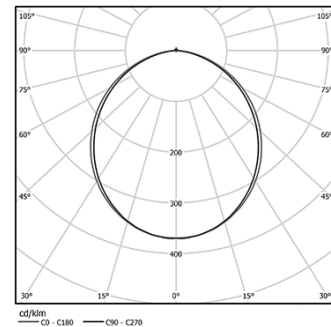

87W / 7750lm / 4000K / DALI / Diffuse /  
1429mm

62163

Design: O/M

Fonte de luz LED com boa consistência cromática e longa vida útil.

LED CRI>80 / >50.000h, L80/B10 / 3-step MacAdam  
Fonte de alimentação incluída.  
IP20 | 230Vac | 50/60Hz

#### Structure

- 1 Profile
- 2 End caps
- 3 Fitting accessories
- 4 Profile coupling

#### Light Source

- B LED Modules

LED	4000K	Fonte de Luz	Luminária
Potência		87W	101W
Fluxo		12500lm	7750lm
Eficiência		142lm/W	77lm/W
LOR		-	62%
UGR		-	<25

Ângulo de abertura  
Diffuse

Aplicação

Peso  
0,5Kg

mm