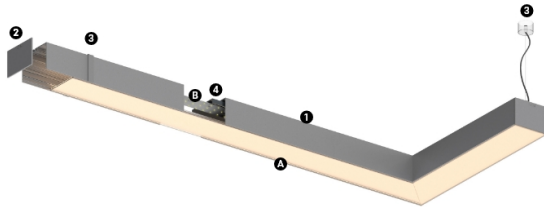

87W / 7750lm / 4000K / DALI / Diffuse /  
1429mm

62163

Design: O/M

Fonte de luz LED com boa consistência cromática e longa vida útil.

LED CRI>80 / >50.000h, L80/B10 / 3-step MacAdam  
Fonte de alimentação incluída.  
IP20 | 230Vac | 50/60Hz

#### Structure

- 1 Profile
- 2 End caps
- 3 Fitting accessories
- 4 Profile coupling

#### Diffuser

- A Polycarbonate frost diffuser

#### Light Source

- B LED Modules

LED	4000K	Fonte de Luz	Luminária
Potência		87W	101W
Fluxo		12500lm	7750lm
Eficiência		142lm/W	77lm/W
LOR		-	62%
UGR		-	<25

Ângulo de abertura  
Diffuse

Aplicação

Peso  
0,5Kg