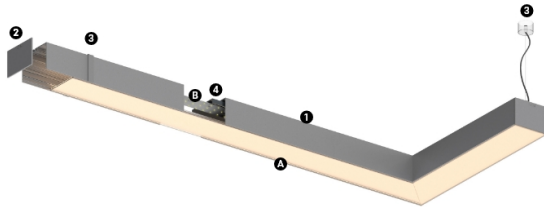

35W / 3100lm / 4000K / DALI / Diffuse /
571mm

62157

Design: O/M

Fonte de luz LED com boa consistência cromática e longa vida útil.

LED CRI>80 / >50.000h, L80/B10 / 3-step MacAdam
Fonte de alimentação incluída.
IP20 | 230Vac | 50/60Hz

Structure

- 1 Profile
- 2 End caps
- 3 Fitting accessories
- 4 Profile coupling

Diffuser

- A Polycarbonate frost diffuser

Light Source

- B LED Modules

LED	4000K	Fonte de Luz	Luminária
Potência		35W	41,2W
Fluxo		5000lm	3100lm
Eficiência		143lm/W	75lm/W
LOR		-	62%
UGR		-	<25

Ângulo de abertura
Diffuse

Aplicação

Peso
0,6Kg

mm

Acabamentos

Para fornecimento específico de drivers "DALI 2" por favor contactar:
support@om-light.com

Choose the length and layout of the system exactly as you want it, to model the right lighting functions for different tasks. For further information please contact: support@om-light.com