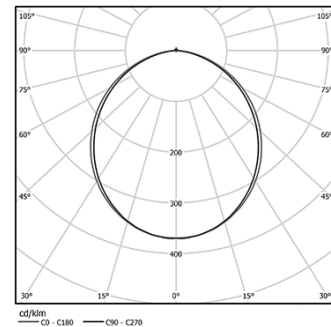

35W / 3100lm / 4000K / DALI / Diffuse /
571mm

62157

Design: O/M

Fonte de luz LED com boa consistência cromática e longa vida útil.

LED CRI>80 / >50.000h, L80/B10 / 3-step MacAdam
Fonte de alimentação incluída.
IP20 | 230Vac | 50/60Hz

Structure

- 1 Profile
- 2 End caps
- 3 Fitting accessories
- 4 Profile coupling

Diffuser

- A Polycarbonate frost diffuser

Light Source

- B LED Modules

LED	4000K	Fonte de Luz	Luminária
Potência		35W	41,2W
Fluxo		5000lm	3100lm
Eficiência		143lm/W	75lm/W
LOR		-	62%
UGR		-	<25

Ângulo de abertura
Diffuse

Aplicação

Peso
0,6Kg

mm

Acabamentos

Para fornecimento específico de drivers "DALI 2" por favor contactar:
support@om-light.com

Choose the length and layout of the system exactly as you want it, to model the right lighting functions for different tasks. For further information please contact: support@om-light.com