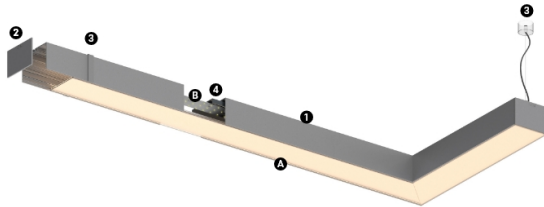

87W / 7250lm / 3000K / DALI / Diffuse /
1429mm

62139

Design: O/M

Fonte de luz LED com boa consistência cromática e longa vida útil.

LED CRI>80 / >50.000h, L80/B10 / 3-step MacAdam
Fonte de alimentação incluída.
IP20 | 230Vac | 50/60Hz

Structure

- 1 Profile
- 2 End caps
- 3 Fitting accessories
- 4 Profile coupling

Diffuser

A Polycarbonate frost diffuser

Light Source

B LED Modules

LED	3000K	Fonte de Luz	Luminária
Potência		87W	101W
Fluxo		11750lm	7250lm
Eficiência		134lm/W	72lm/W
LOR		-	62%
UGR		-	<25

Ângulo de abertura
Diffuse

Aplicação

Peso
0,58Kg

mm

Acabamentos

Para fornecimento específico de drivers "DALI 2" por favor contactar: support@om-light.com

Choose the length and layout of the system exactly as you want it, to model the right lighting functions for different tasks. For further information please contact: support@om-light.com