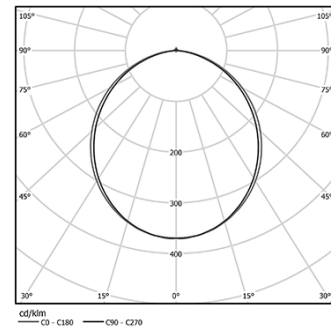

87W / 7250lm / 3000K / DALI / Diffuse /
1429mm

62139

Design: O/M

Fonte de luz LED com boa consistência cromática e longa vida útil.

LED CRI>80 / >50.000h, L80/B10 / 3-step MacAdam
Fonte de alimentação incluída.
IP20 | 230Vac | 50/60Hz

Structure

- 1 Profile
- 2 End caps
- 3 Fitting accessories
- 4 Profile coupling

Diffuser

A Polycarbonate frost diffuser

Light Source

B LED Modules

LED	3000K	Fonte de Luz	Luminária
Potência		87W	101W
Fluxo		11750lm	7250lm
Eficiência		134lm/W	72lm/W
LOR		-	62%
UGR		-	<25

Ângulo de abertura
Diffuse

Aplicação

Peso
0,58Kg

mm

Acabamentos

Para fornecimento específico de drivers "DALI 2" por favor contactar: support@om-light.com

Choose the length and layout of the system exactly as you want it, to model the right lighting functions for different tasks. For further information please contact: support@om-light.com