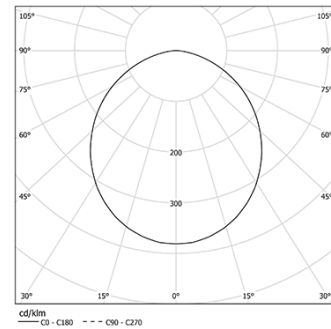

8,9W / 775lm / 3000K / DALI / Diffuse /
629mm

61946

Design: O/M

Fonte de luz LED com boa consistência cromática e longa vida útil.

LED CRI>80 / >50.000h, L80/B10 / 3-step MacAdam
Fonte de alimentação incluída.
IP20 | 230Vac | 50/60Hz

Structure

- 1 Profile
- 2 End caps
- 3 Fitting accessories
- 4 Profile coupling

Diffuser

- A Polycarbonate frost diffuser

Light Source

- B LED Modules

LED	3000K	Fonte de Luz	Luminária
Potência		8,9W	11,1W
Fluxo		1610lm	775lm
Eficiência		181lm/W	70lm/W
LOR		-	48%
UGR		-	<25